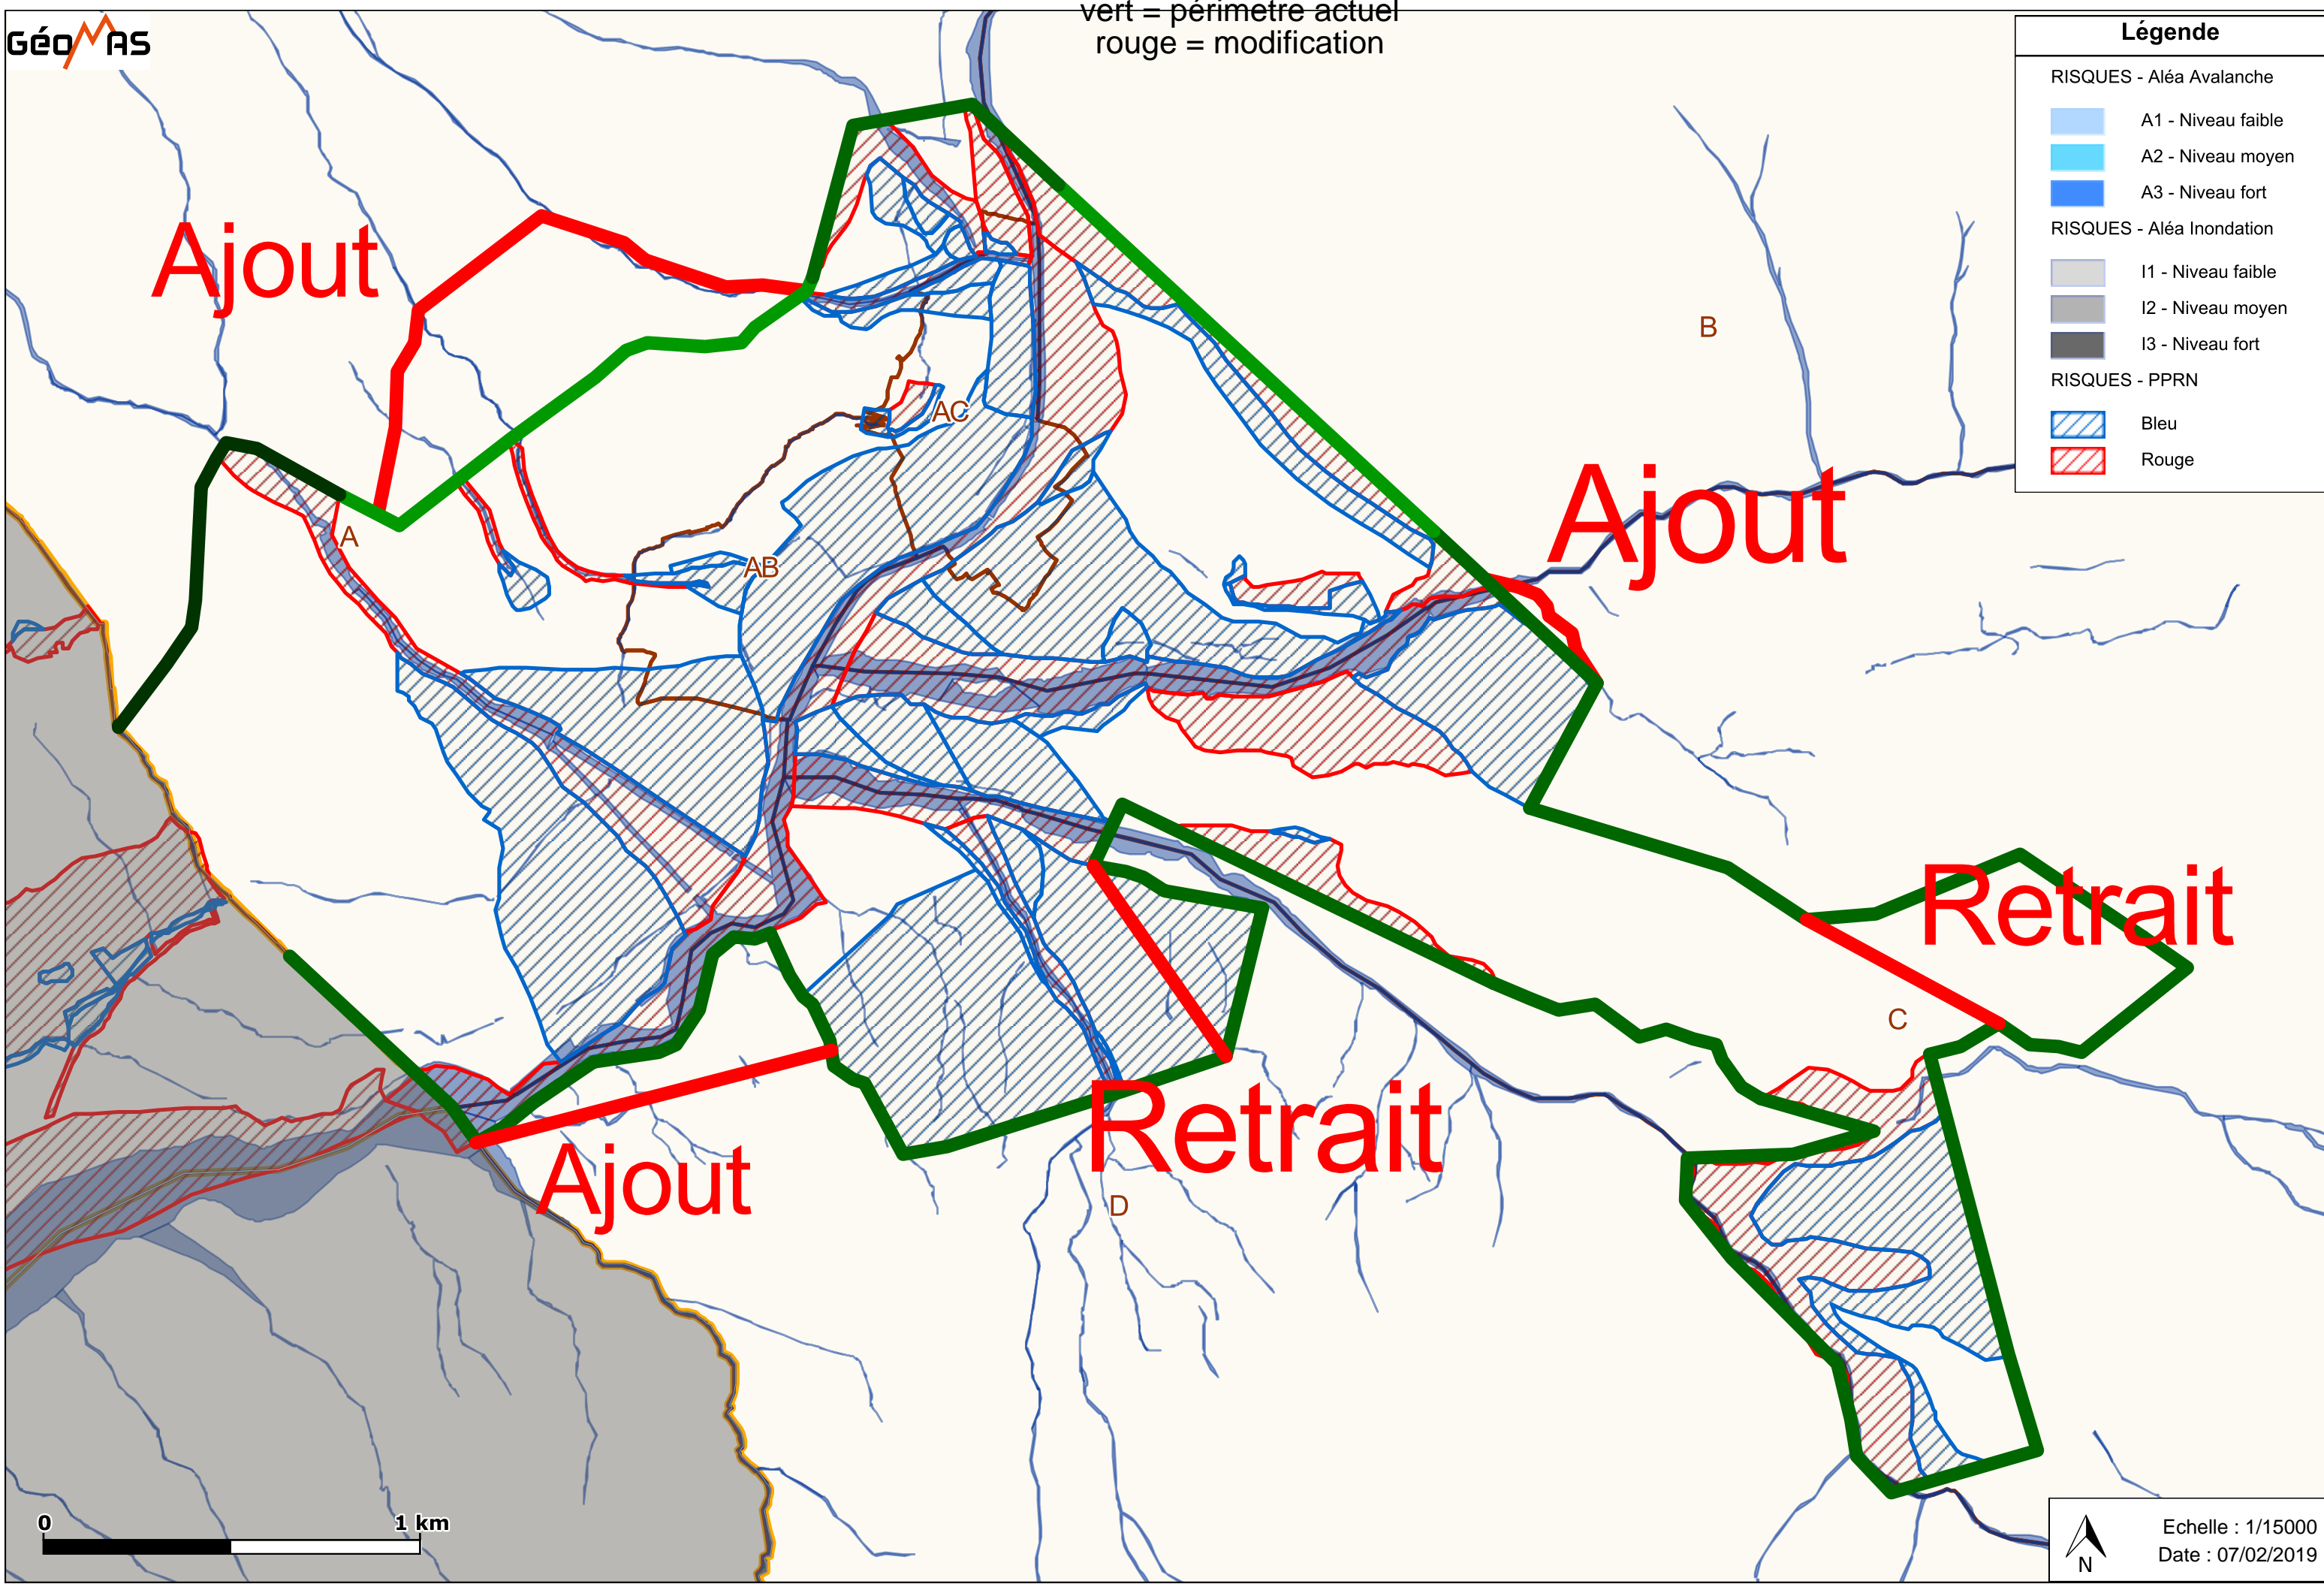

PERIMETRE PPRN  
vert = périmetre actuel  
rouge = modification

**Légende**

RISQUES - Aléa Avalanche

- A1 - Niveau faible
- A2 - Niveau moyen
- A3 - Niveau fort

RISQUES - Aléa Inondation

- I1 - Niveau faible
- I2 - Niveau moyen
- I3 - Niveau fort

RISQUES - PPRN

- Bleu
- Rouge

0 1 km

N  
Echelle : 1/15000  
Date : 07/02/2019